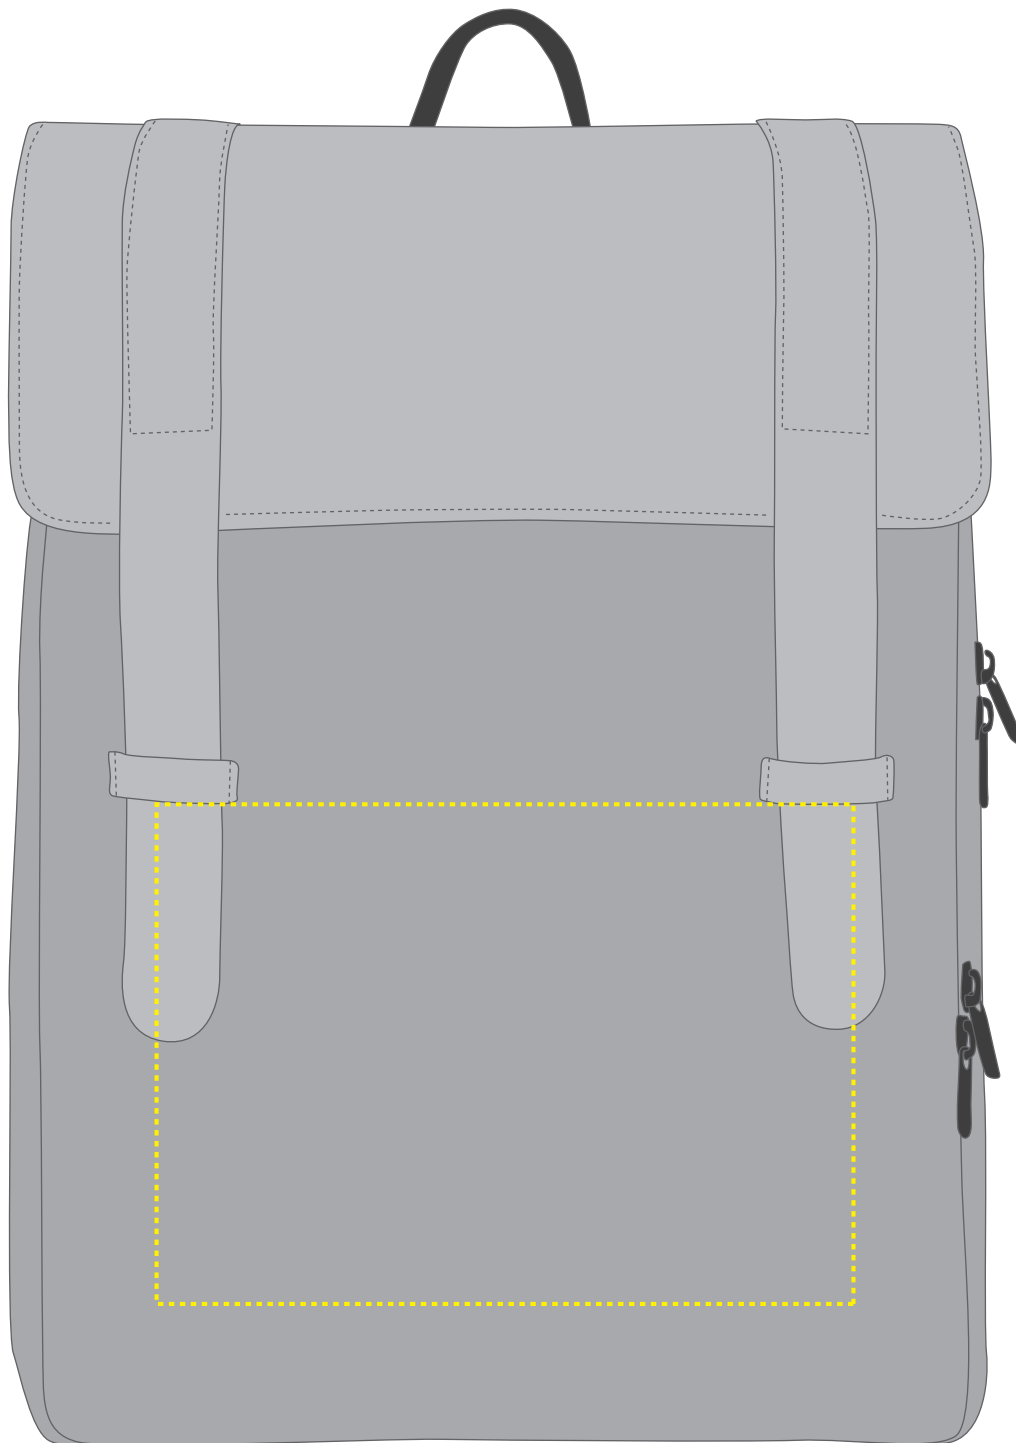

1813058 Notebook-Rucksack URBAN / notebook backpack URBAN

Fläche für Ihr Logo (B 24 cm x H 16 cm)
area for your logo (W 24 cm x H 16 cm)

Taschenmaß (BxHxT) / size of the bag (WxHxD):

32 cm x 41 cm x 14 cm